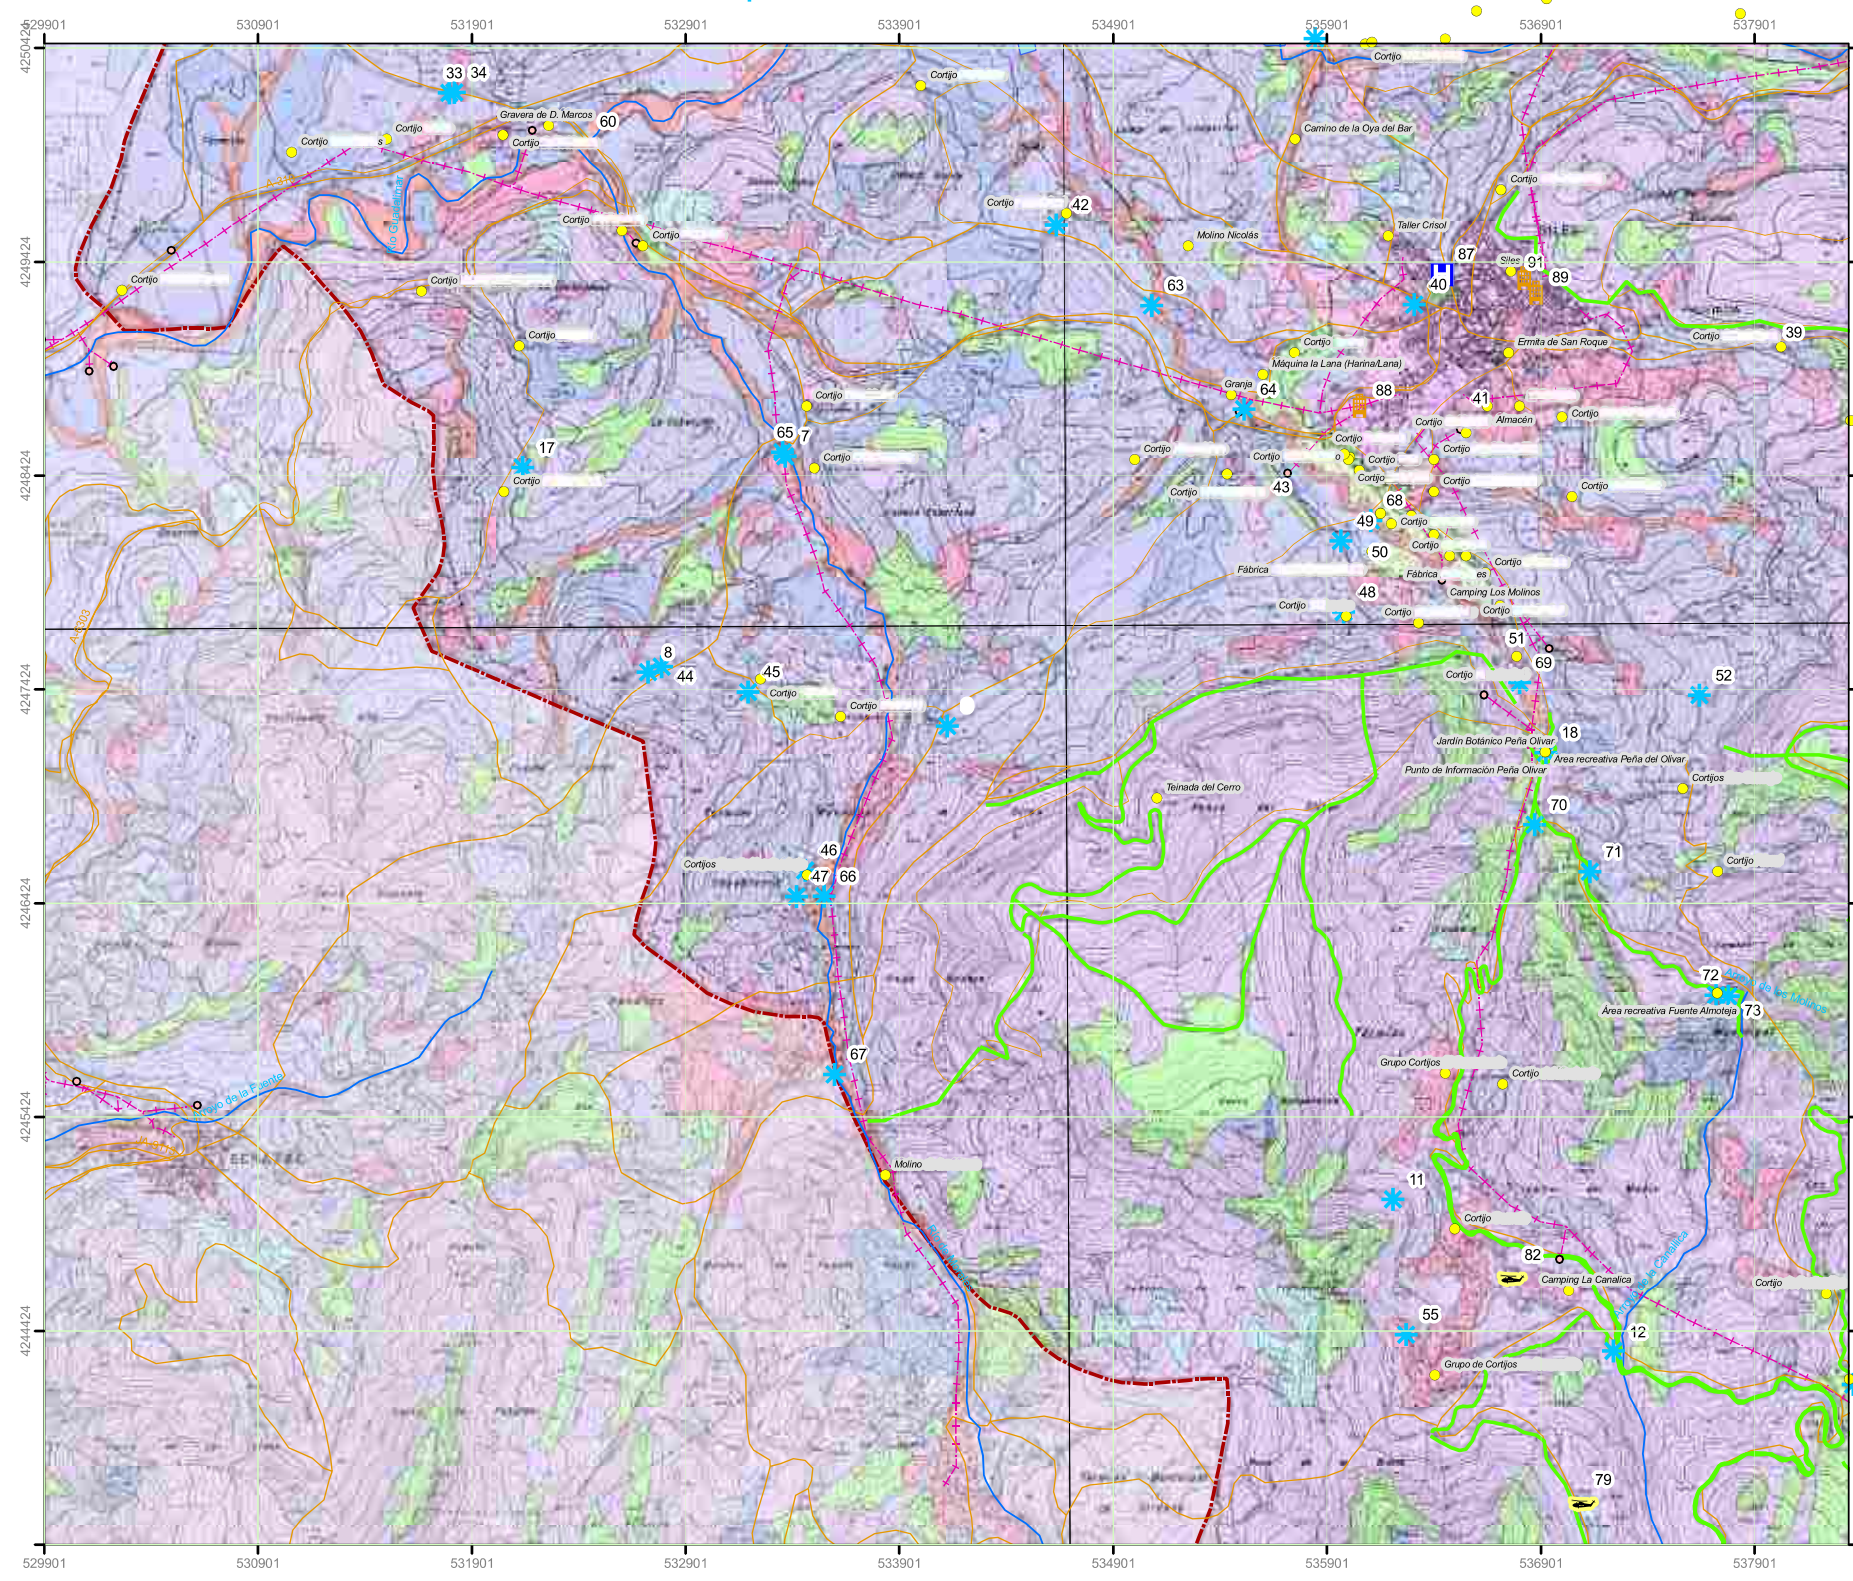

● PLAN LOCAL DE EMERGENCIAS POR INCENDIOS FORESTALES.
T.M. SILES

PLANO VEGETACION 4/7

FECHA: MAYO 2019 1:25.000

Legenda:

- Instalaciones que precisan P. Autoprotección
- ✳ Punto de agua
- 🏠 Centro de confinamiento
- 🏥 Centro de salud
- 🚁 Pista aterrizaje helicópteros
- 🚩 Punto de vigilancia fijo
- Apoyo_AT_Posicion
- Centro_Distribucion
- Cortafuegos
- Cursos de agua
- Red viaria
- Lineas_electricas
- 🏰 Presa Siles
- 🔴 Limite TTMM

USOS

- CULTIVO HERBACEOS ARBOLADO
- CULTIVOS LENOSOS EN REGADIO
- CULTIVOS HERBACEOS EN REGADIO
- CULTIVOS HERBACEOS EN SECANO
- MOSAICO DE CULTIVOS
- QUERCINEAS
- CONIFERAS
- OTRAS FRONDOSAS
- QUERCINEAS + CONIFERAS
- MATORRAL DENSO+ARBOLADO
- MATORRAL DISP.+ARBOLADO
- PASTIZAL
- VEGETACION DE RIBERA
- ESPACIOS SIN VEGETACION