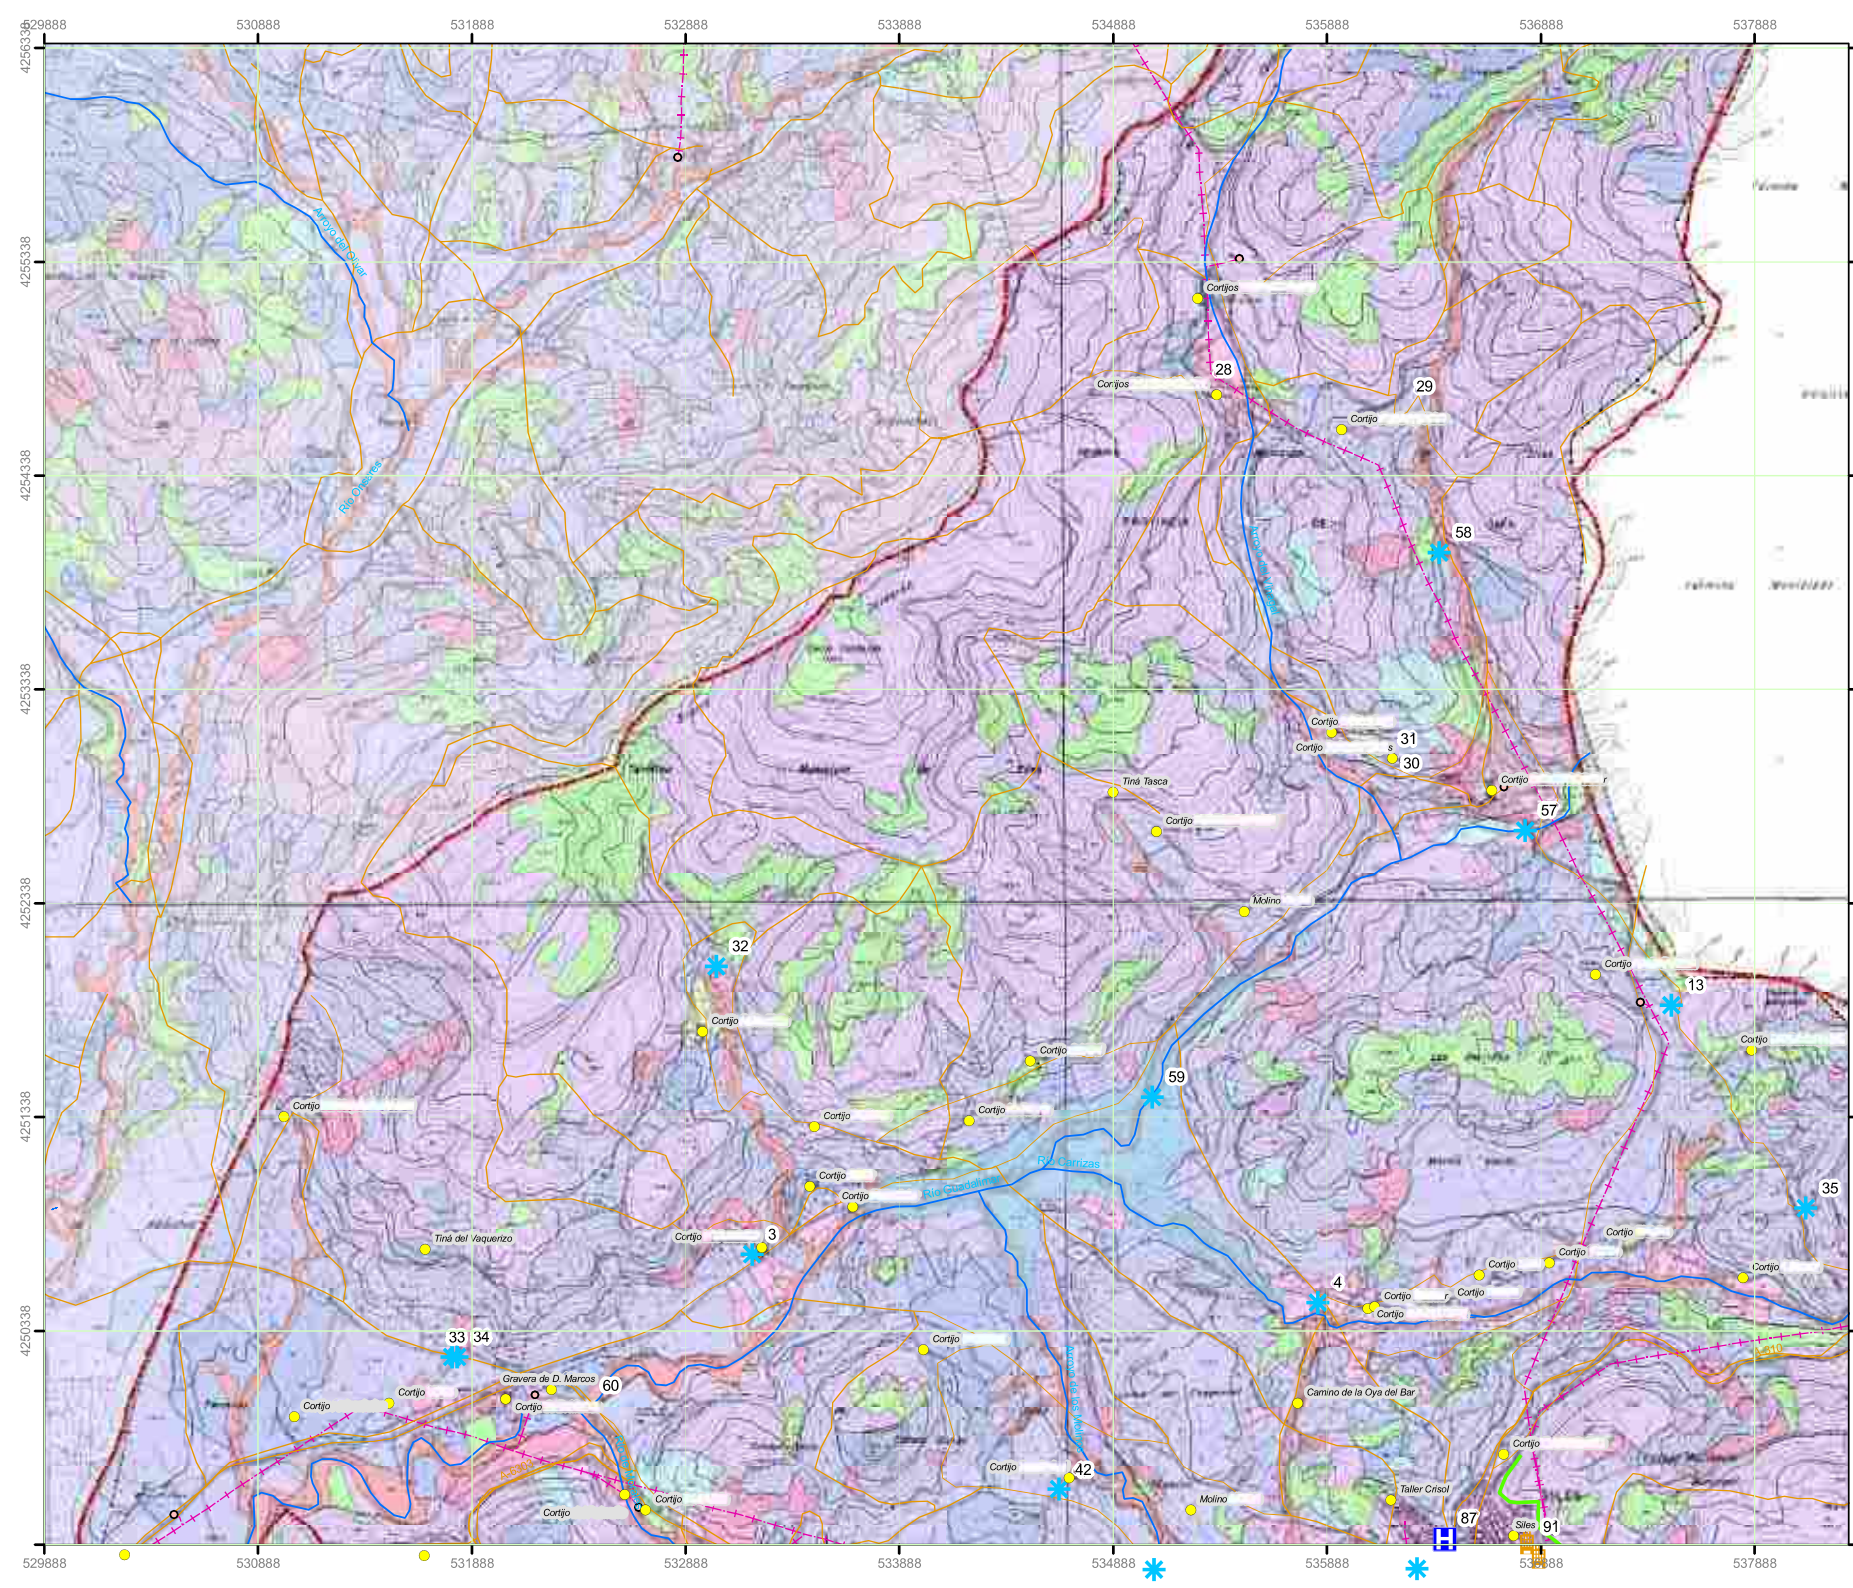

PLAN LOCAL DE EMERGENCIAS POR INCENDIOS FORESTALES. T.M. SILES

PLANO VEGETACION 2/7

FECHA: MAYO 2019

1:25.000

Legenda:

- Instalaciones que precisan P. Autoprotección
- ✱ Punto de agua
- Centro de confinamiento
- Centro de salud
- Pista aterrizaje helicópteros
- Punto de vigilancia fijo
- Apoyo_AT_Posicion
- Centro_Distribucion

- Cortafuegos
- Cursos de agua
- Red viaria
- - - Lineas_electricas
- Presa Siles
- Limite TTMM

USOS

- CULTIVO HERBACEOS ARBOLADO
- CULTIVOS LEÑOSOS EN REGADIO
- CULTIVOS HERBACEOS EN REGADIO
- CULTIVOS HERBACEOS EN SECANO
- MOSAICO DE CULTIVOS
- QUERCINEAS
- CONIFERAS
- OTRAS FRONDOSAS
- QUERCINEAS + CONIFERAS
- MATORRAL DENSO+ARBOLADO
- MATORRAL DISP.+ARBOLADO
- PASTIZAL
- VEGETACION DE RIBERA
- ESPACIOS SIN VEGETACION