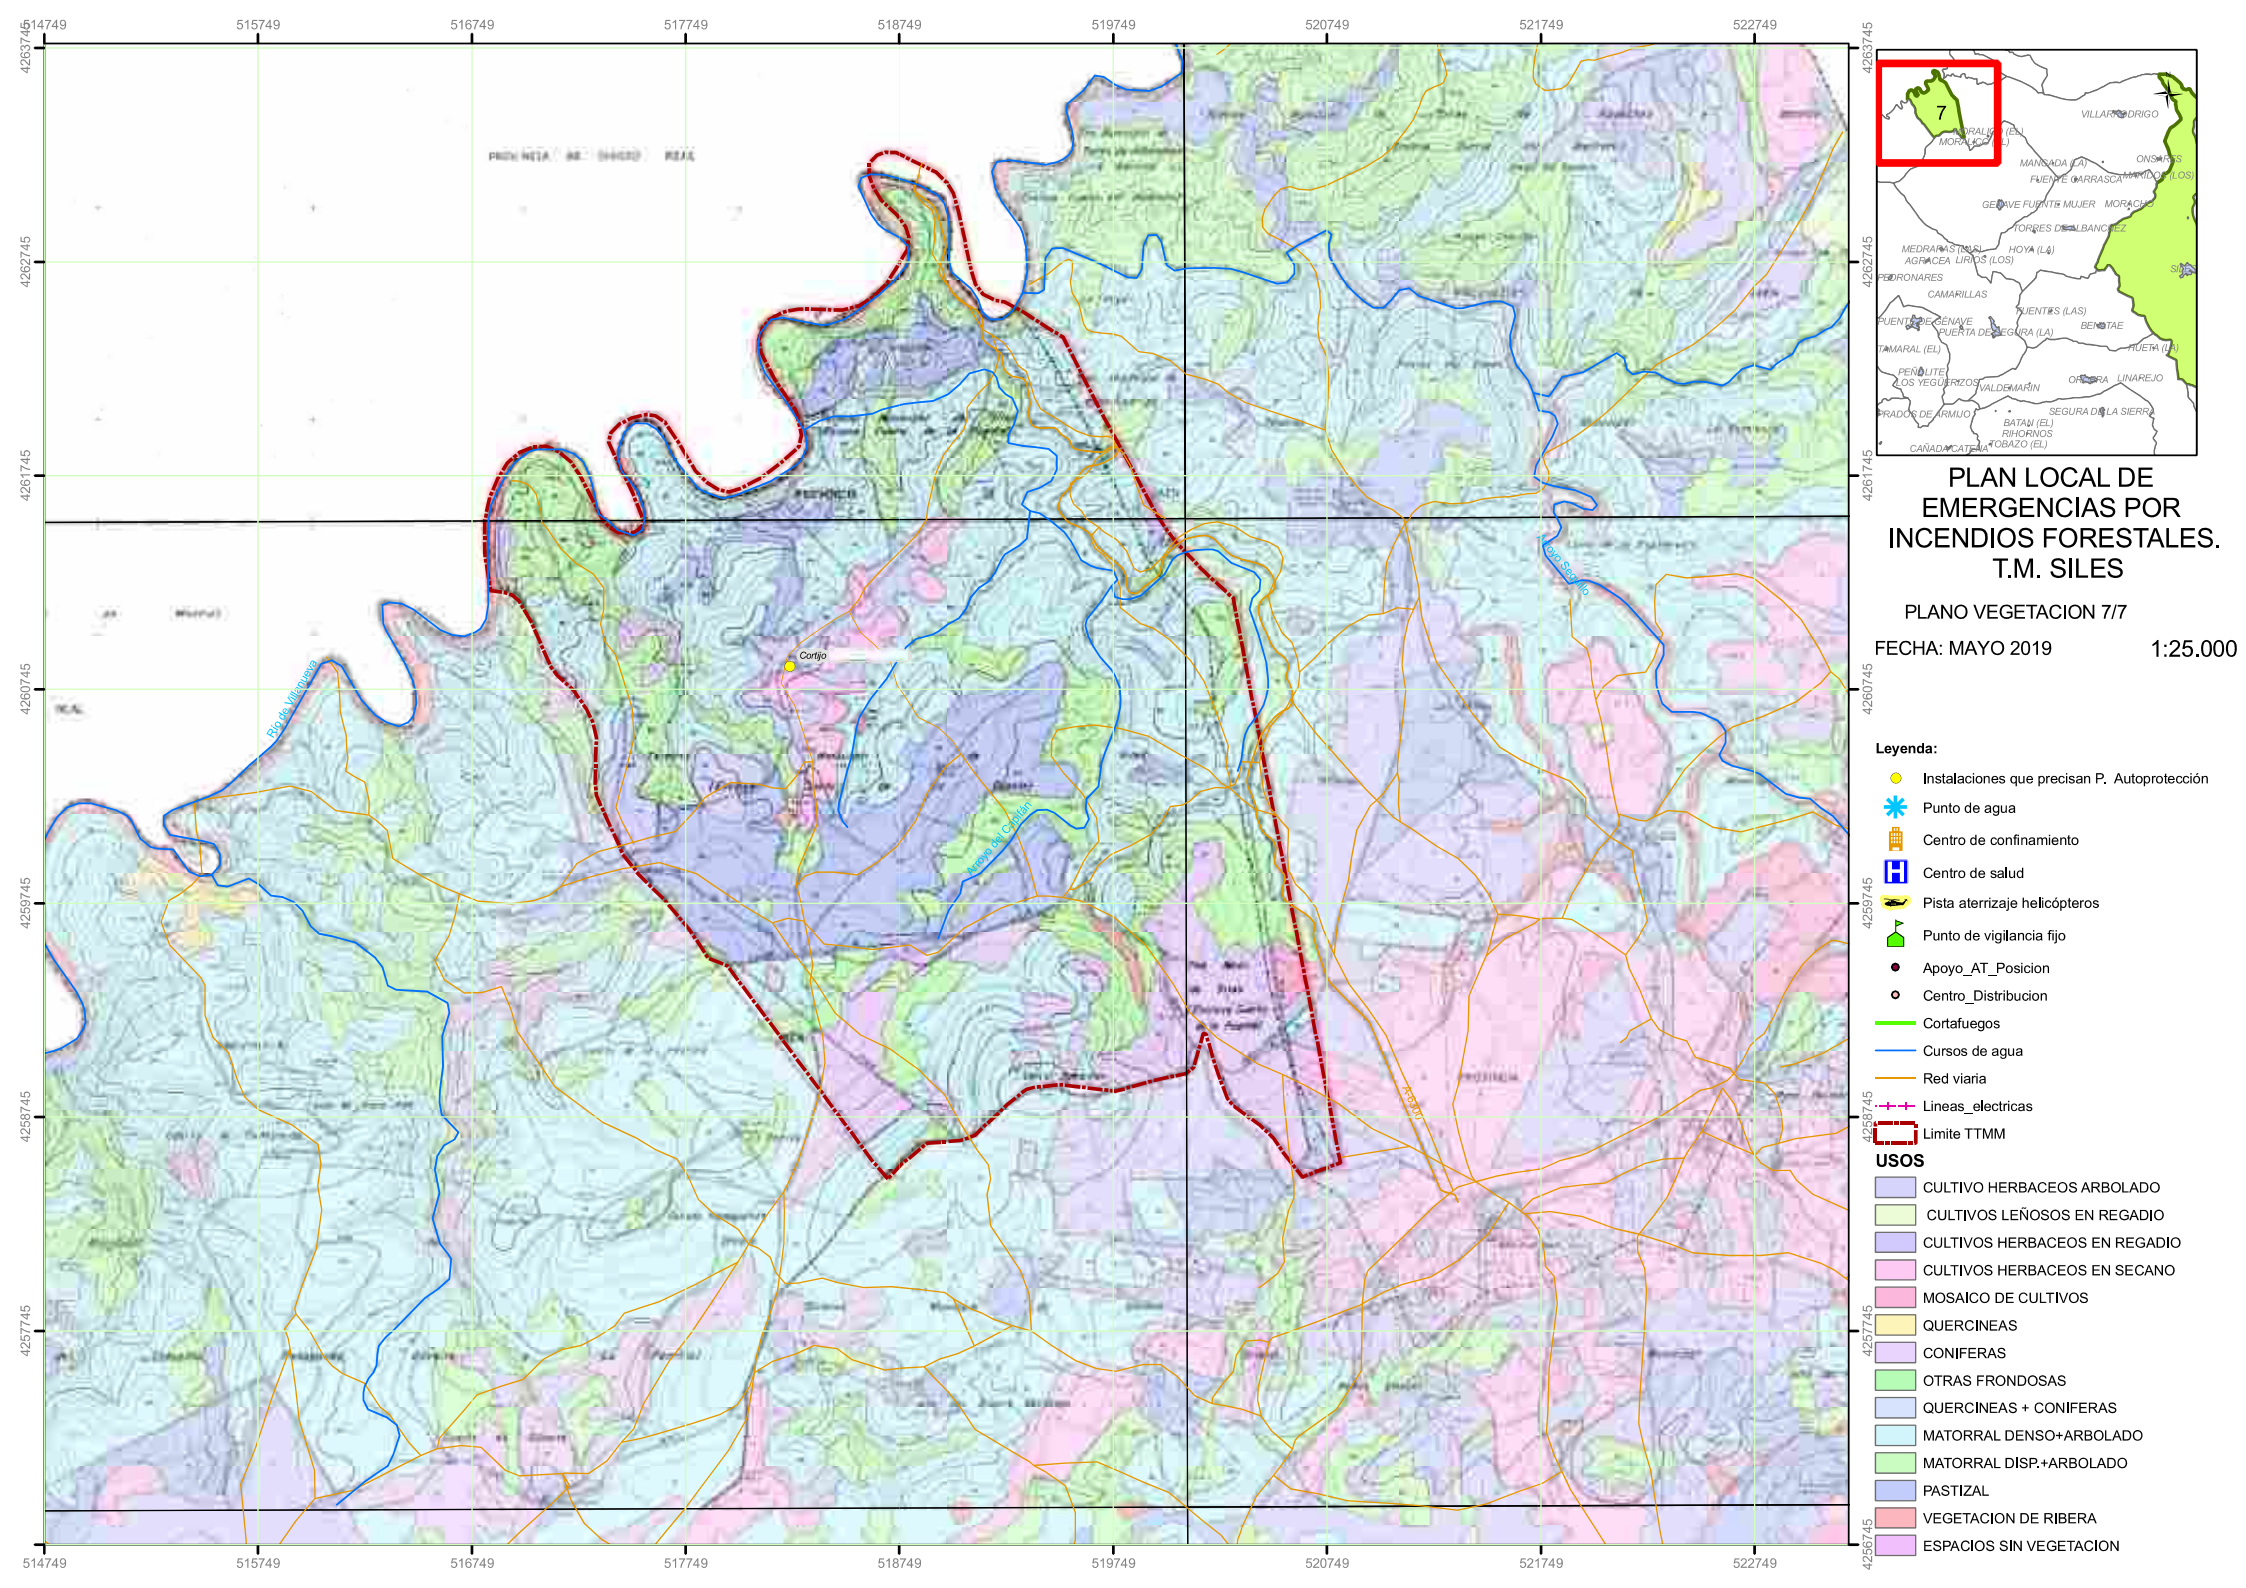

PLAN LOCAL DE EMERGENCIAS POR INCENDIOS FORESTALES. T.M. SILES

PLANO VEGETACION 7/7
FECHA: MAYO 2019 1:25.000

1. **Legenda:**
2. Instalaciones que precisan P. Autoprotección
   - Punto de agua
   - Centro de confinamiento
   - Centro de salud
   - Pista aterrizaje helicópteros
   - Punto de vigilancia fijo
   - Apoyo_AT_Posicion
   - Centro_Distribucion
   - Cortafuegos
   - Cursos de agua
   - Red viaria
   - Lineas_electricas
   - Limite TTMM

1. **USOS**
2. CULTIVO HERBACEOS ARBOLADO
   - CULTIVOS LEÑOSOS EN REGADIO
   - CULTIVOS HERBACEOS EN REGADIO
   - CULTIVOS HERBACEOS EN SECANO
   - MOSAICO DE CULTIVOS
   - QUERCINEAS
   - CONIFERAS
   - OTRAS FRONDOSAS
   - QUERCINEAS + CONIFERAS
   - MATORRAL DENSO+ARBOLADO
   - MATORRAL DISP.+ARBOLADO
   - PASTIZAL
   - VEGETACION DE RIBERA
   - ESPACIOS SIN VEGETACION