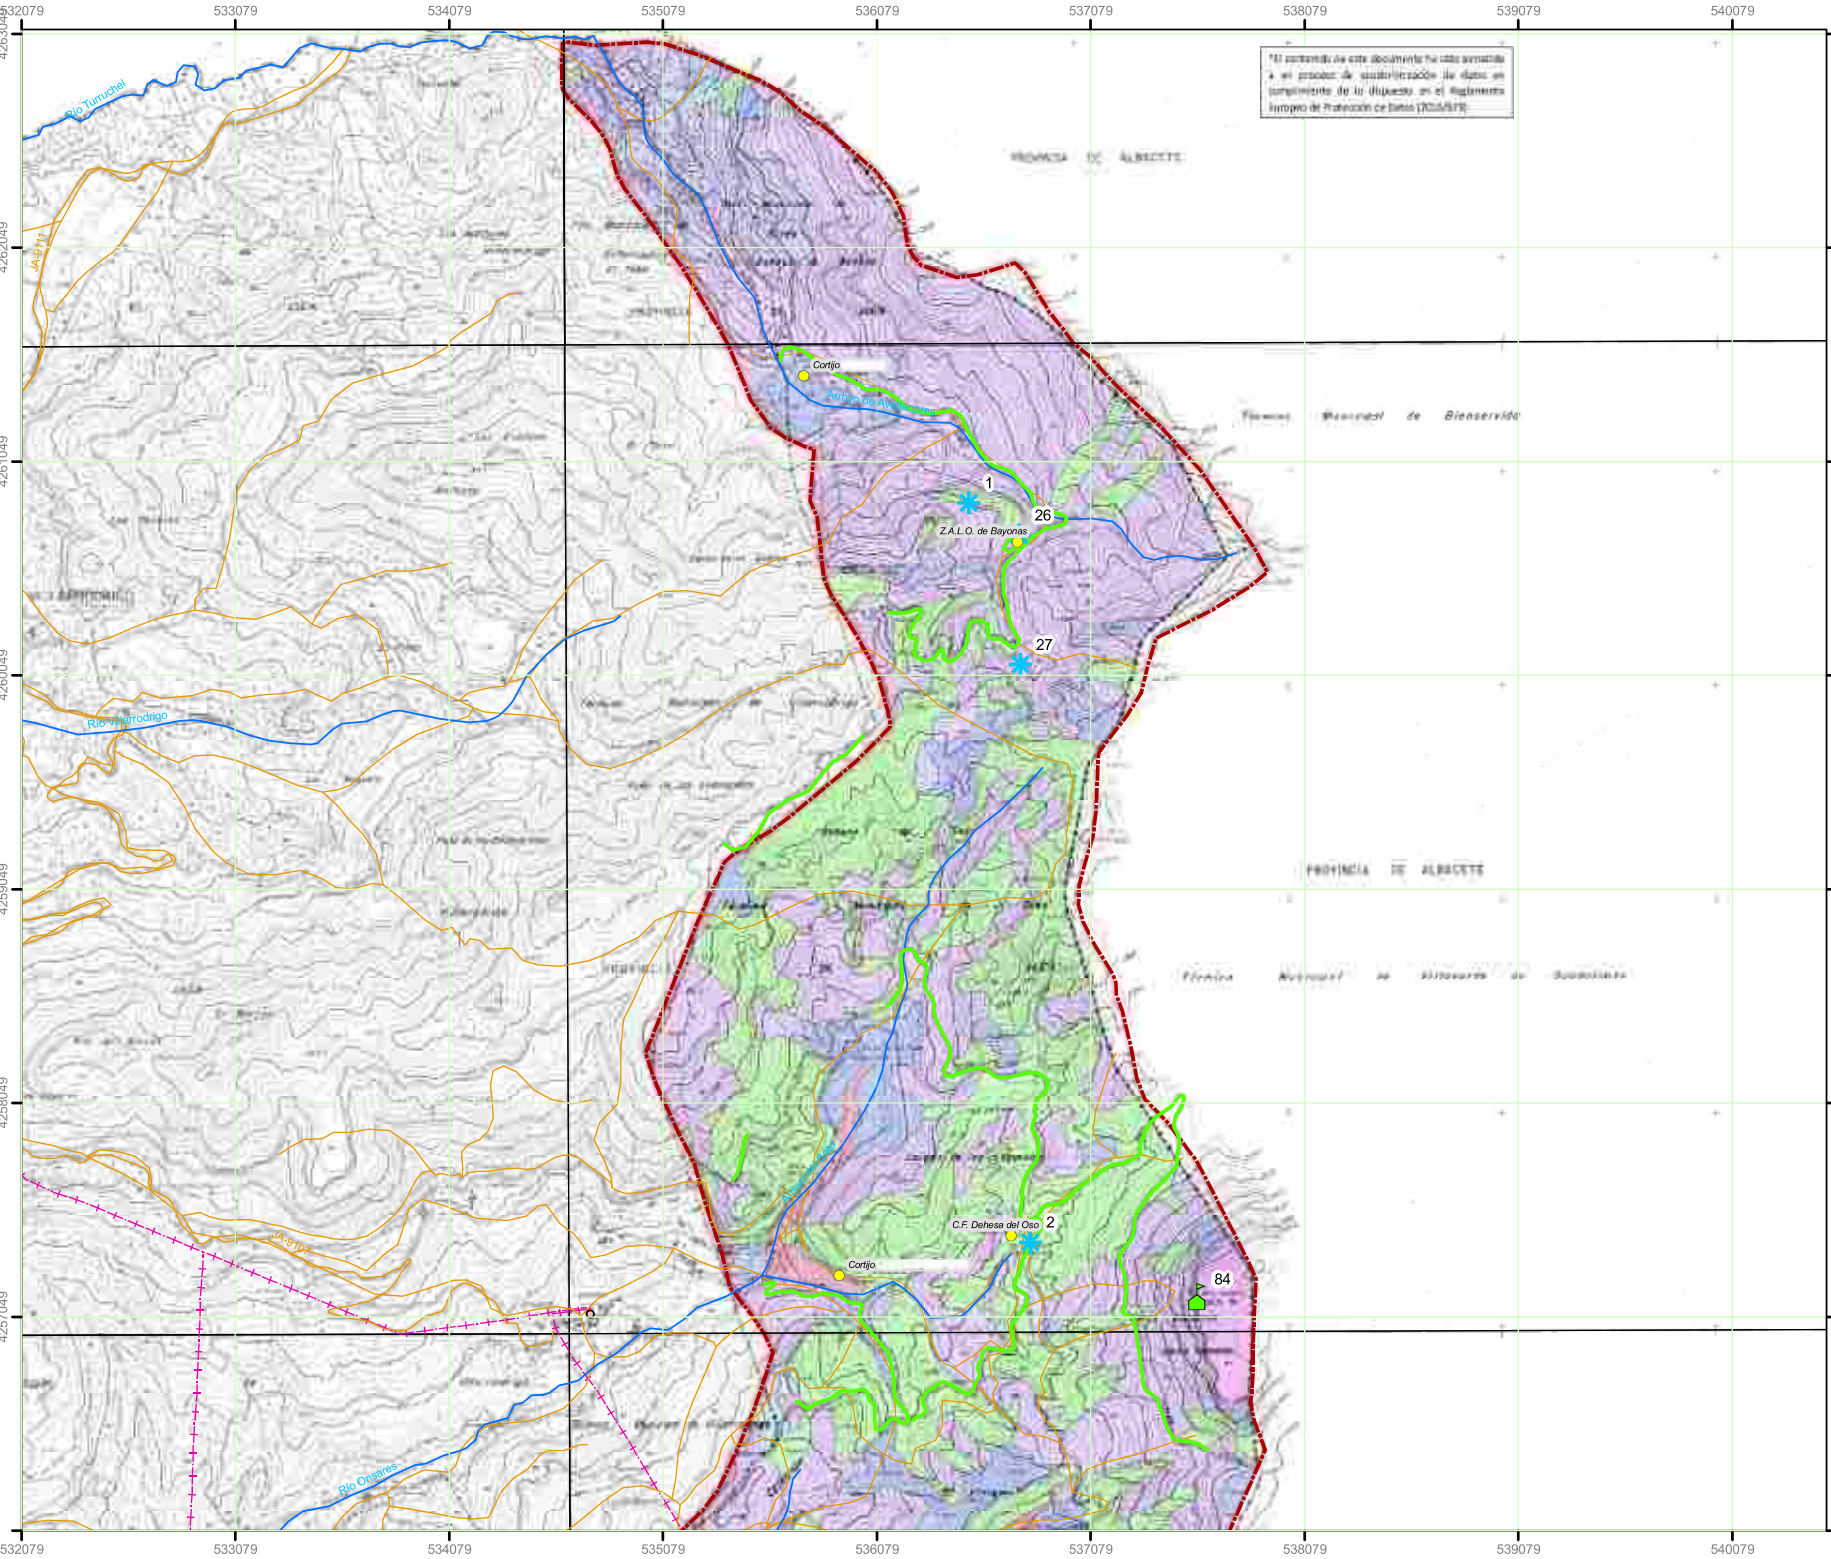

532079 533079 534079 535079 536079 537079 538079 539079 540079

4263049
4262049
4261049
4260049
4259049
4258049
4257049
4256049

4263049
4262049
4261049
4260049
4259049
4258049
4257049
4256049