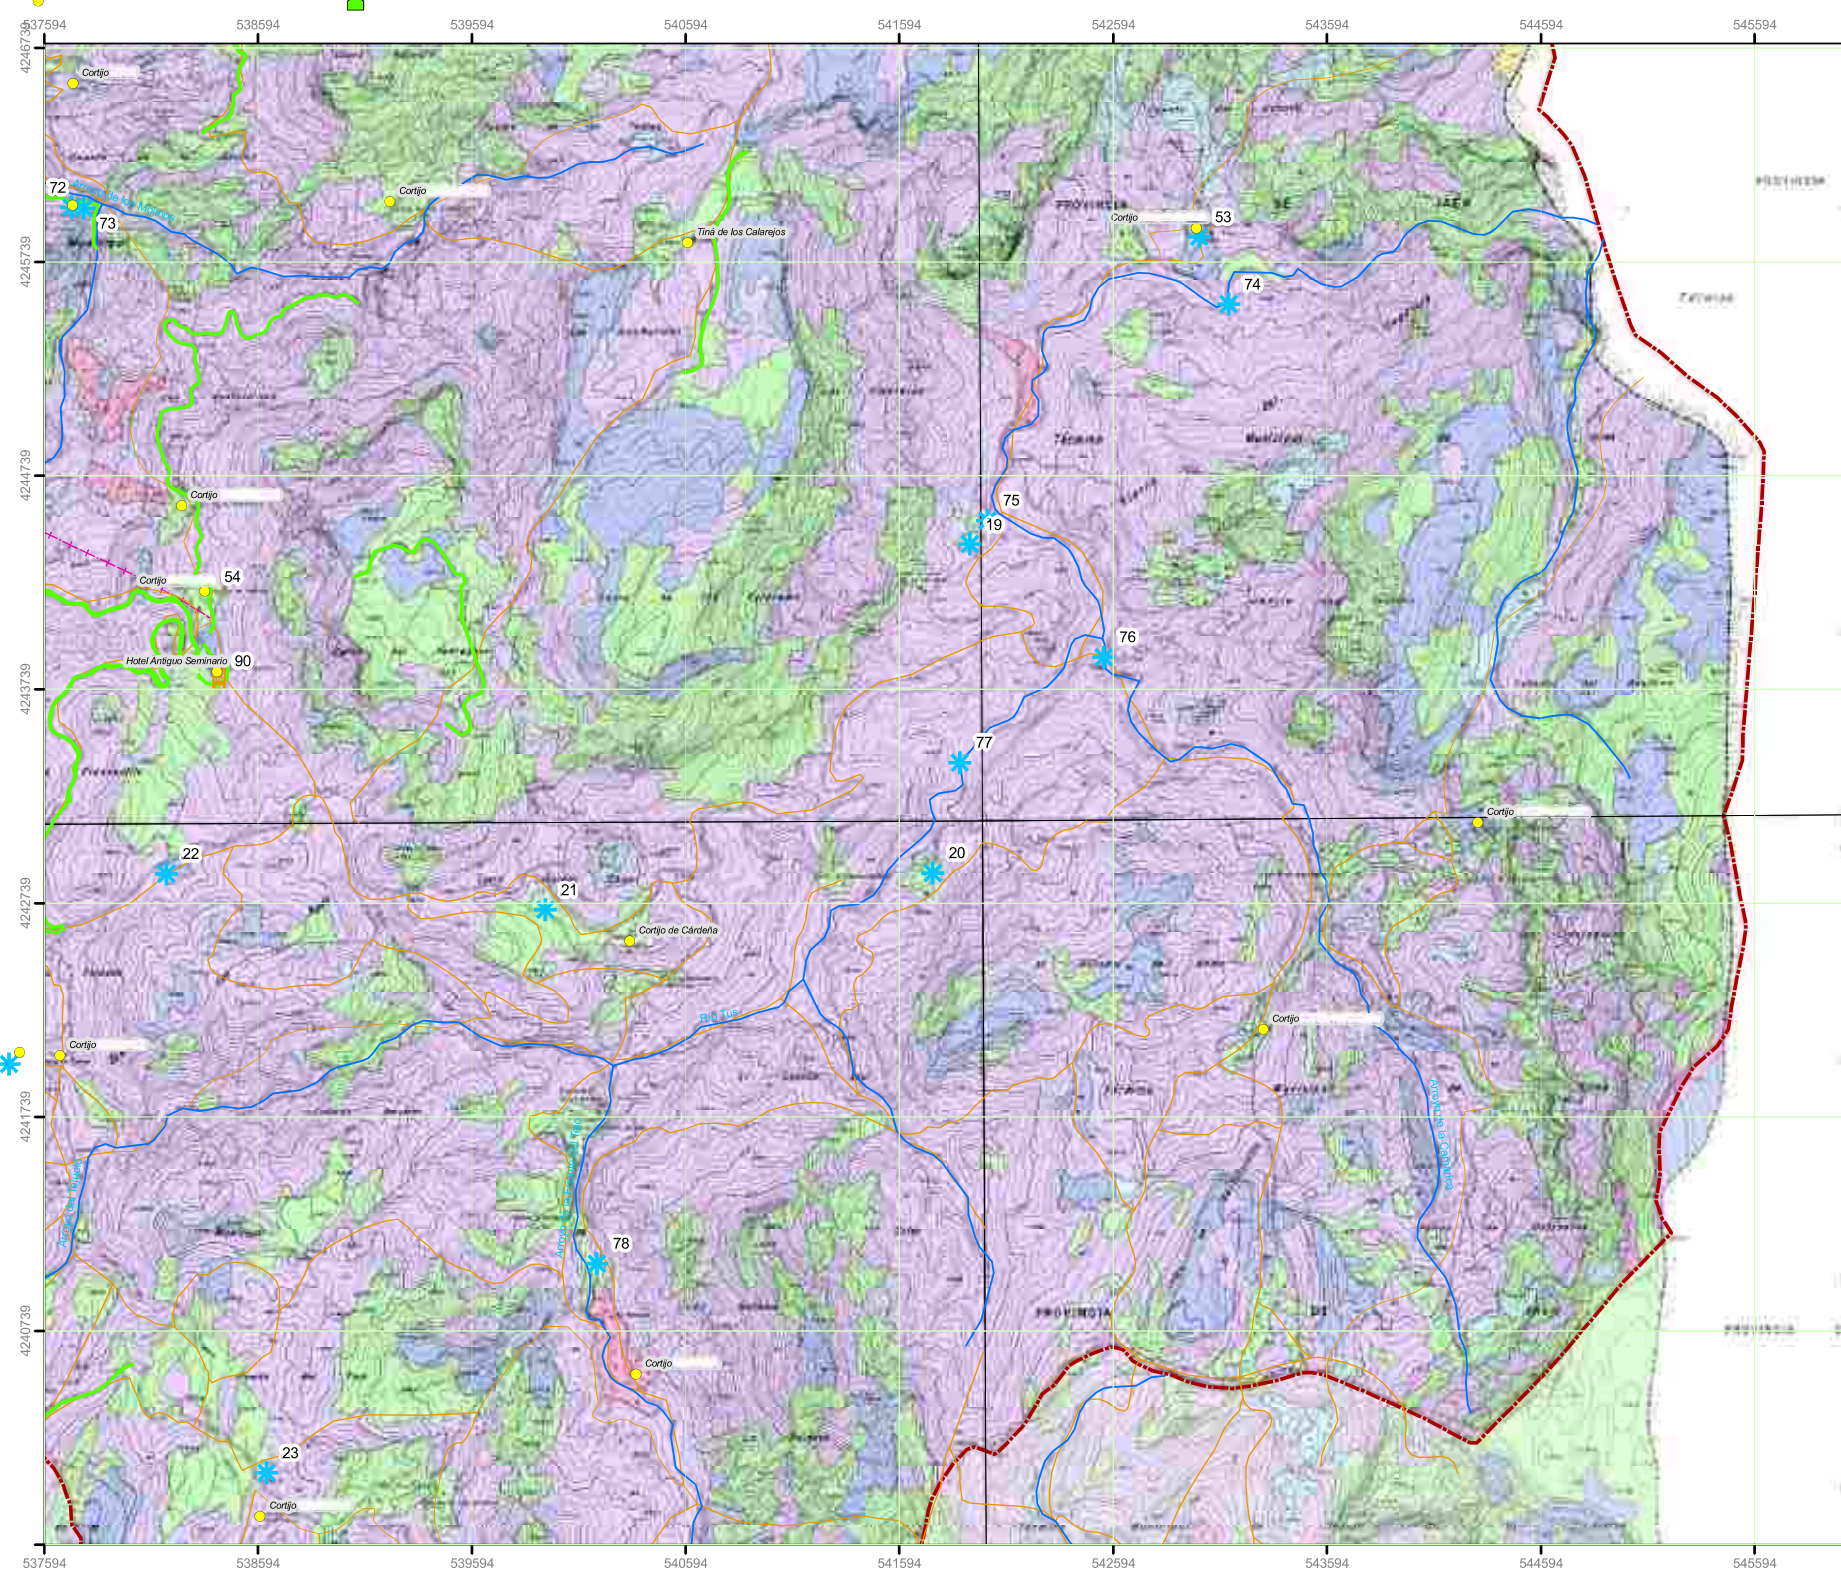

**PLAN LOCAL DE EMERGENCIAS POR INCENDIOS FORESTALES.
T.M. SILES**

PLANO VEGETACION 5/7

FECHA: MAYO 2019 1:25.000

1. **Legenda:**
2. Instalaciones que precisan P. Autoprotección
   - ✦ Punto de agua
   - Centro de confinamiento
   - Centro de salud
   - Pista aterrizaje helicópteros
   - Punto de vigilancia fijo
   - Apoyo_AT_Posicion
   - Centro_Distribucion
   - Cortafuegos
   - Cursos de agua
   - Red viaria
   - - - Lineas_electricas
   - Limite TTMM
3. **USOS**
4. CULTIVO HERBACEOS ARBOLADO
   - CULTIVOS LEÑOSOS EN REGADIO
   - CULTIVOS HERBACEOS EN REGADIO
   - CULTIVOS HERBACEOS EN SECANO
   - MOSAICO DE CULTIVOS
   - QUERCINEAS
   - CONIFERAS
   - OTRAS FRONDOSAS
   - QUERCINEAS + CONIFERAS
   - MATORRAL DENSO+ARBOLADO
   - MATORRAL DISP.+ARBOLADO
   - PASTIZAL
   - VEGETACION DE RIBERA
   - ESPACIOS SIN VEGETACION