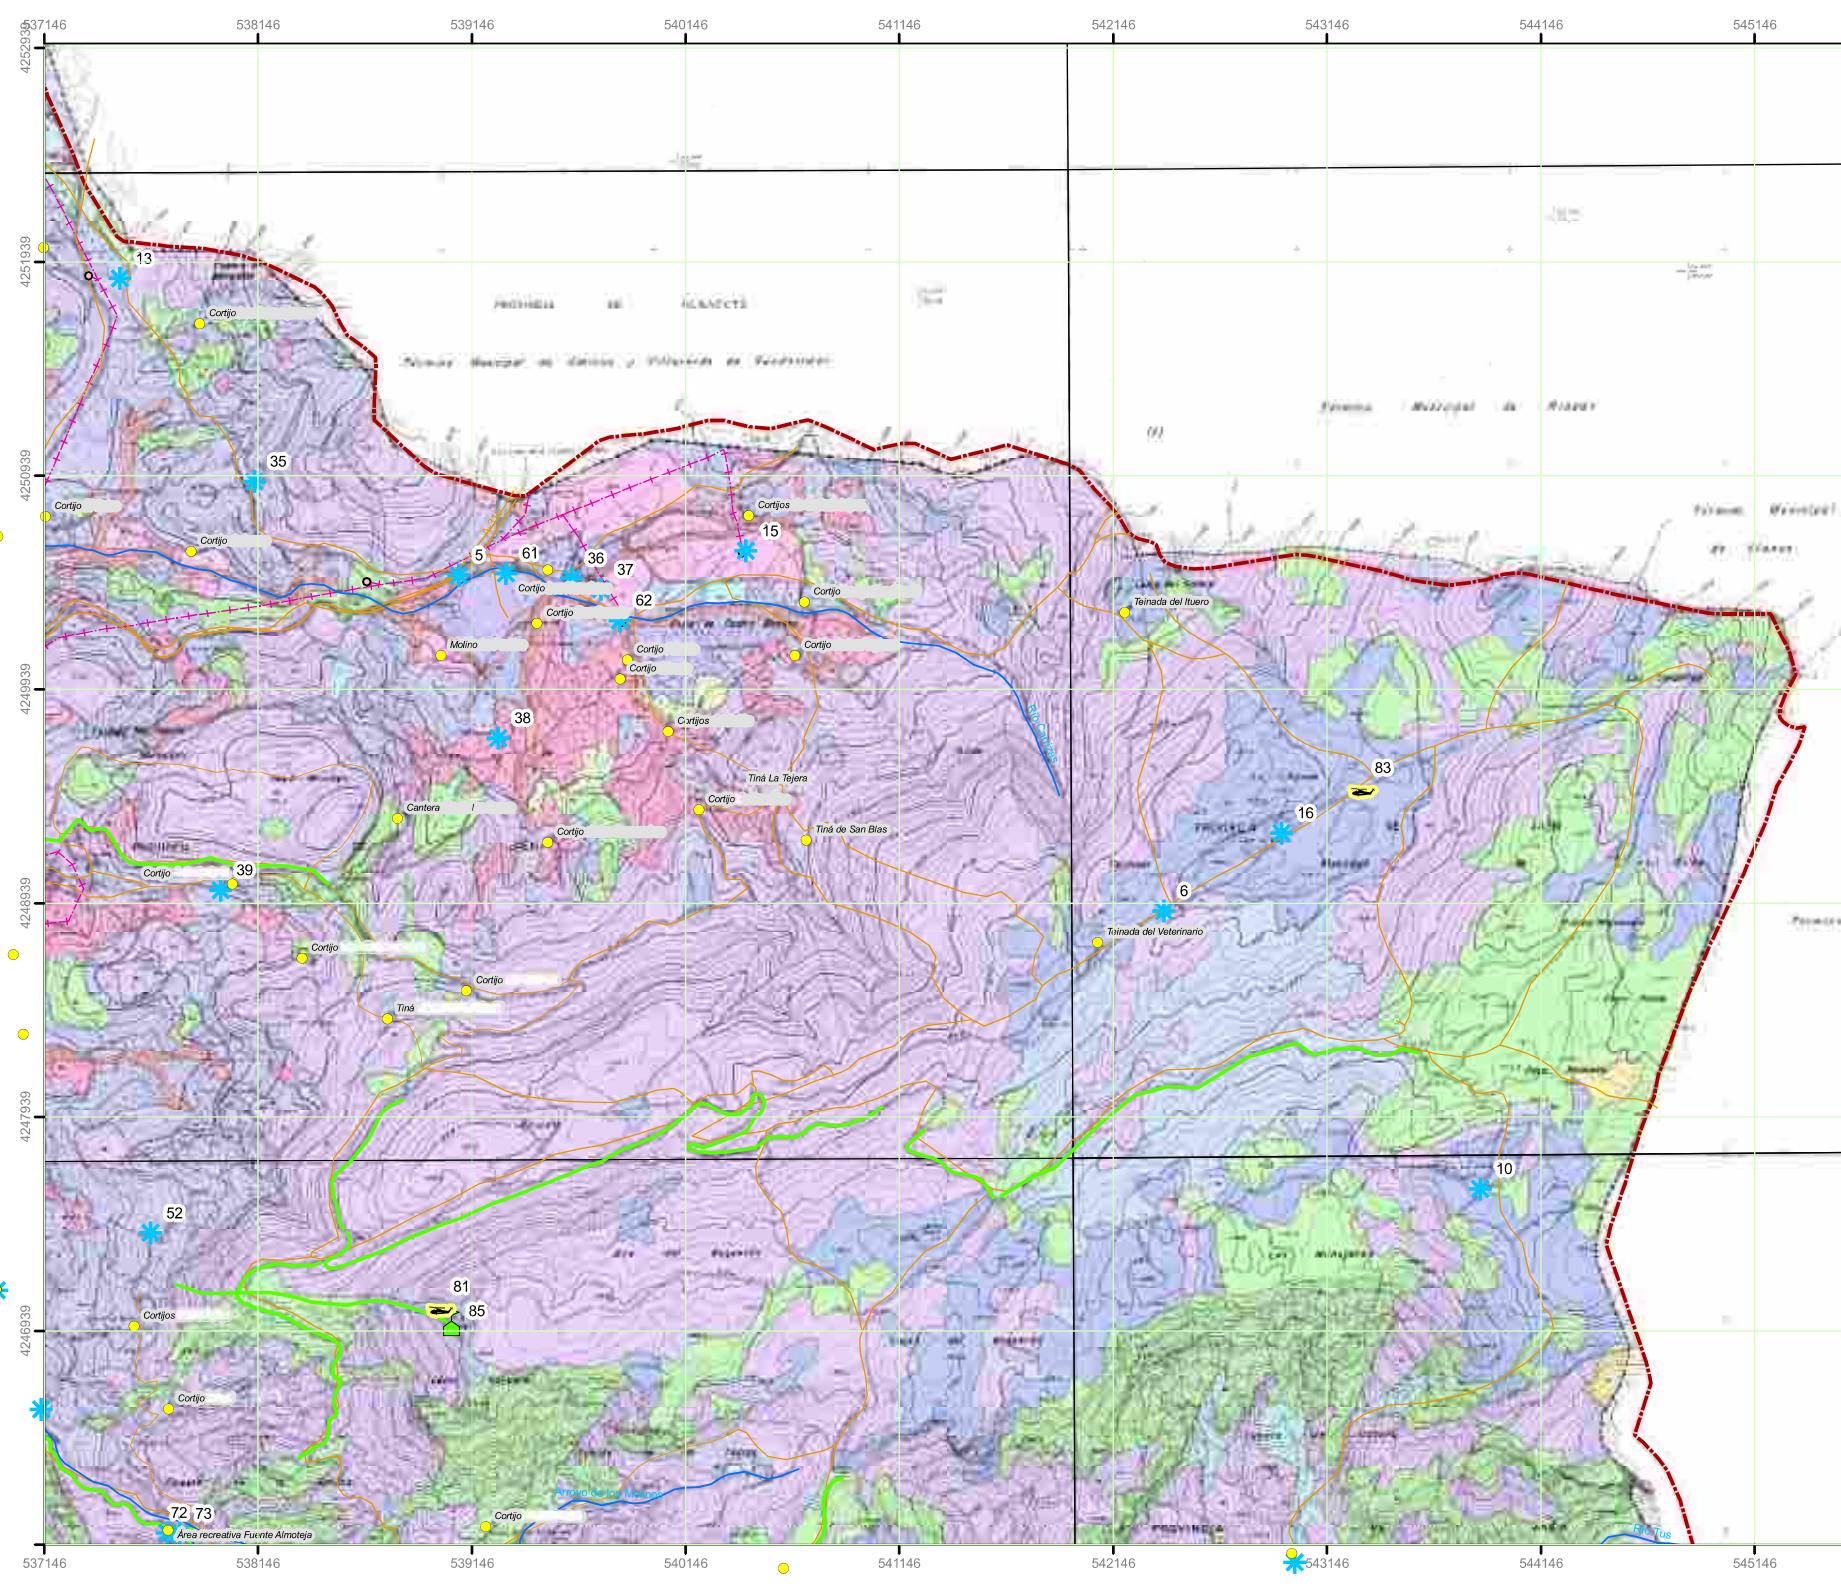

PLANO VEGETACION 2/7

FECHA: MAYO 2019

1:25.000

Legenda:

- Instalaciones que precisan P. Autoprotección
- ✱ Punto de agua
- Centro de confinamiento
- Centro de salud
- Pista aterrizaje helicópteros
- Punto de vigilancia fijo
- Apoyo_AT_Posicion
- Centro_Distribucion

- Cortafuegos
- Cursos de agua
- Red viaria
- - - Lineas_electricas
- Presa Siles
- Limite TTMM

USOS

- CULTIVO HERBACEOS ARBOLADO
- CULTIVOS LEÑOSOS EN REGADIO
- CULTIVOS HERBACEOS EN REGADIO
- CULTIVOS HERBACEOS EN SECANO
- MOSAICO DE CULTIVOS
- QUERCINEAS
- CONIFERAS
- OTRAS FRONDOSAS
- QUERCINEAS + CONIFERAS
- MATORRAL DENSO+ARBOLADO
- MATORRAL DISP.+ARBOLADO
- PASTIZAL
- VEGETACION DE RIBERA
- ESPACIOS SIN VEGETACION